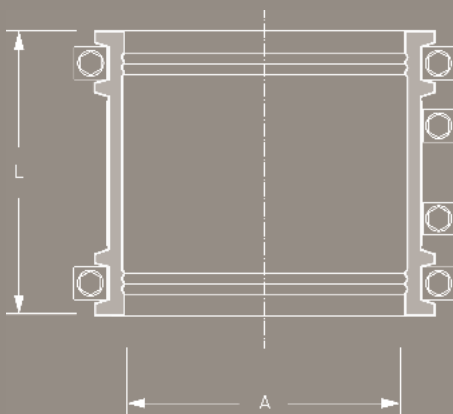

Die Übergangskupplung Canada TITAN XL dient zur Spitzendverbindung aller Rohrmaterialien gleicher oder unterschiedlicher Nennweite und erlaubt Außendurchmesser-Differenzen von maximal 12 mm. Bei größeren Differenzen ist der Einsatz von Ausgleichsringen erforderlich.

Ihre extra breite Ausführung ermöglicht eine sichere und flexible Verlegung von Großrohren ab DN 800.

**MONTAGE**

Rohrspitzen ausrichten.

Kupplung über ein Spitzende schieben.

Kupplung mittig über beide Spitzenden schieben und Schösser wechselseitig anziehen.

**BESCHREIBUNG**

**MUSTERLEISTUNGSVERZEICHNIS**

Übergangskupplung Canada TITAN XL - 300 mm breit für erdverlegte und oberirdische Rohrsysteme, zum Verbinden zweier Spitzenden aller Rohrmaterialien gleicher oder unterschiedlicher Nennweite. Ab einer Außendurchmesser-Differenz von 12 mm sind Ausgleichsringe erforderlich.